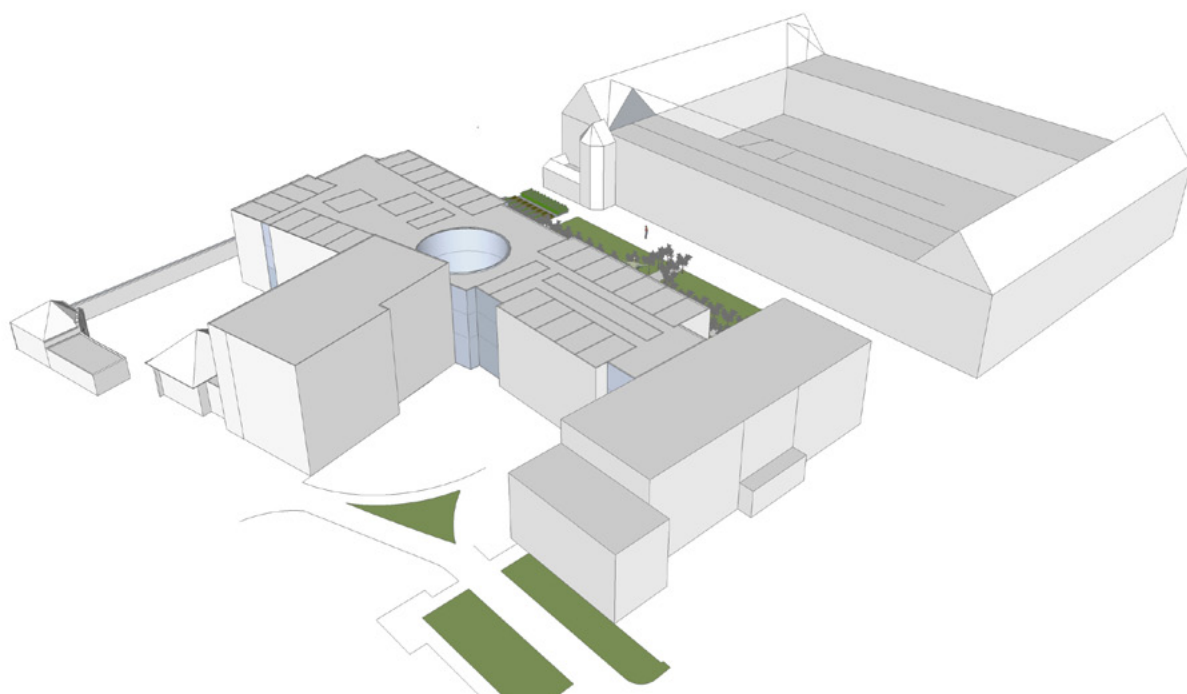

## Ontwerp

LLOX architecten

## Project

Nieuwbouw en renovatie voor een  
woonzorgcentrum

## Bouwoppervlakte

2934 m<sup>2</sup>